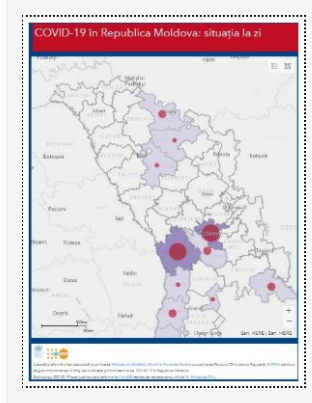

[Detalii →](#)

Actualizare 22.07.20

22/07/2020 Autor massmedia

la 22 iulie curent, 356 cazuri de infectare cu noul coronavirus au fost confirmate în Republica Moldova, dintre care 8 în Transnistria. Toate cazurile sunt cu transmitere locală. Bilanțul persoanelor infectate cu noul Coronavirus a ajuns la 21798 cazuri. Total ...

[Detalii →](#)

Actualizare 20.07.20

20/07/2020 Autor massmedia

La 20 iulie, 135 de cazuri de infectare cu noul coronavirus au fost confirmate în Republica Moldova, dintre care 17 în Transnistria. Din numărul total de cazuri, unul este de import (Marea Britanie). Bilanțul persoanelor infectate cu noul coronavirus a ...

[Detalii →](#)

Actualizare 19.07.2020

19/07/2020 Autor massmedia

La 19 iulie 2020, 186 de cazuri de infectare cu noul coronavirus au fost confirmate în Republica Moldova, dintre care 43 în Transnistria. Din numărul total de cazuri, 1 caz este de import (Federația Rusă). Bilanțul persoanelor infectate cu noul ...

[Detalii →](#)

Actualizare 18.07.2020

18/07/2020 Autor massmedia

La 18 iulie curent, 300 de cazuri de infectare cu COVID-19 au fost confirmate în Republica Moldova, dintre care 12 în Transnistria. Din numărul total de cazuri, 4 sunt de import (Federația Rusă-3, România-1). Bilanțul persoanelor infectate cu noul coronavirus ...